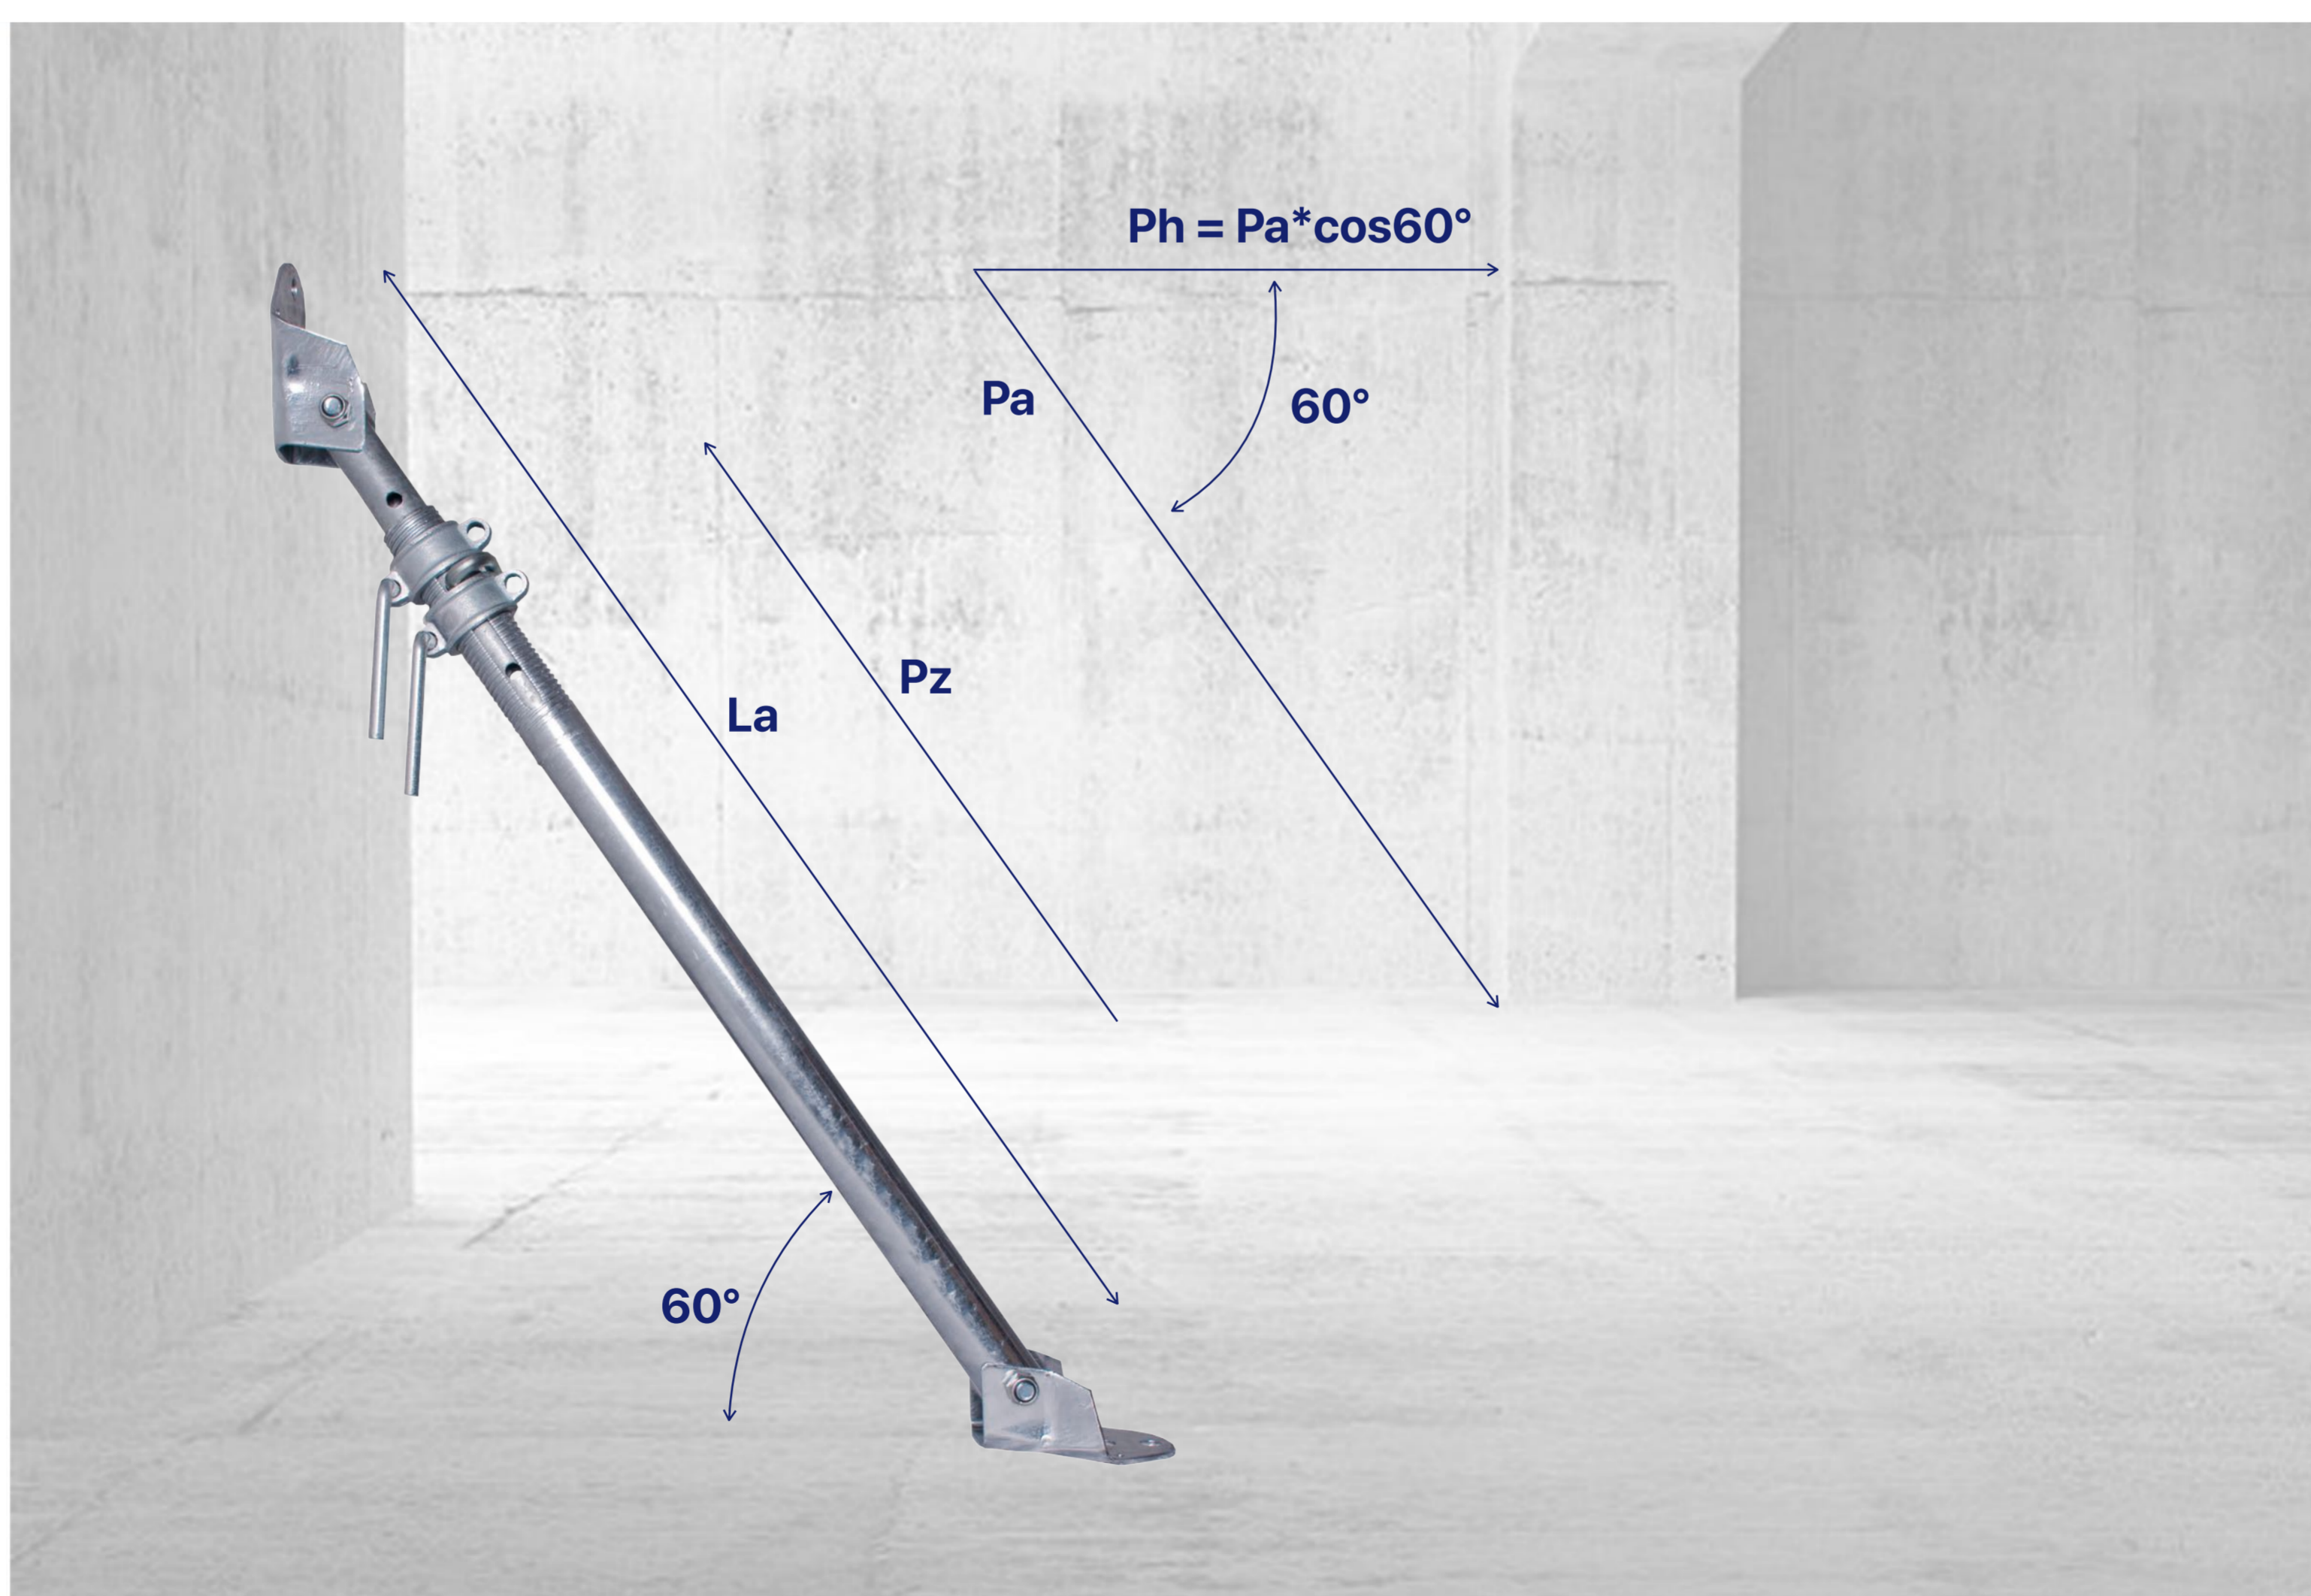

Factor de segurança: 2

PRUMOS PUSH-PULL MOD. C2

APERTURA (La) (metros)	PTS 3000 C2			PTS 4000 C2			PTS 5400 C2		
	Compressão		Tração	Compressão		Tração	Compressão		Tração
	Ph (kN)	Pa (kN)	Pz (kN)	Ph (kN)	Pa (kN)	Pz (kN)	Ph (kN)	Pa (kN)	Pz (kN)
5,40							4,05	8,10	38,00
5,30							4,35	8,70	38,00
5,20							4,65	9,30	38,00
5,10							5,00	10,00	38,00
5,00							5,40	10,80	38,00
4,90							5,85	11,70	38,00
4,80							6,35	12,70	38,00
4,70							6,95	13,90	38,00
4,60							7,60	15,20	38,00
4,50							8,45	16,90	38,00
4,40							9,45	18,90	38,00
4,30							10,70	21,40	38,00
4,20							12,35	24,70	38,00
4,10							14,60	29,20	38,00
4,00				5,75	11,50	41,90	17,90	35,80	38,00
3,90				6,25	12,50	41,90	19,00	38,00	38,00
3,80				6,80	13,60	41,90	19,00	38,00	38,00
3,70				7,40	14,80	41,90			
3,60				8,10	16,20	41,90			
3,50				8,95	17,90	41,90			
3,40				10,00	20,00	41,90			
3,30				11,25	22,50	41,90			
3,20				12,85	25,70	41,90			
3,10				14,95	29,90	41,90			
3,00	7,00	14,00	41,90	17,85	35,70	41,90			
2,90	7,65	15,30	41,90	19,50	39,00	41,90			
2,80	8,40	16,80	41,90	20,95	41,90	41,90			
2,70	9,25	18,50	41,90						
2,60	10,20	20,40	41,90						
2,50	11,35	22,70	41,90						
2,40	12,75	25,50	41,90						
2,30	14,50	29,00	41,90						
2,20	16,70	33,40	41,90						
2,10	19,05	38,10	41,90						
2,00	20,95	41,90	41,90						
1,90	20,95	41,90	41,90						
1,80	20,95	41,90	41,90						